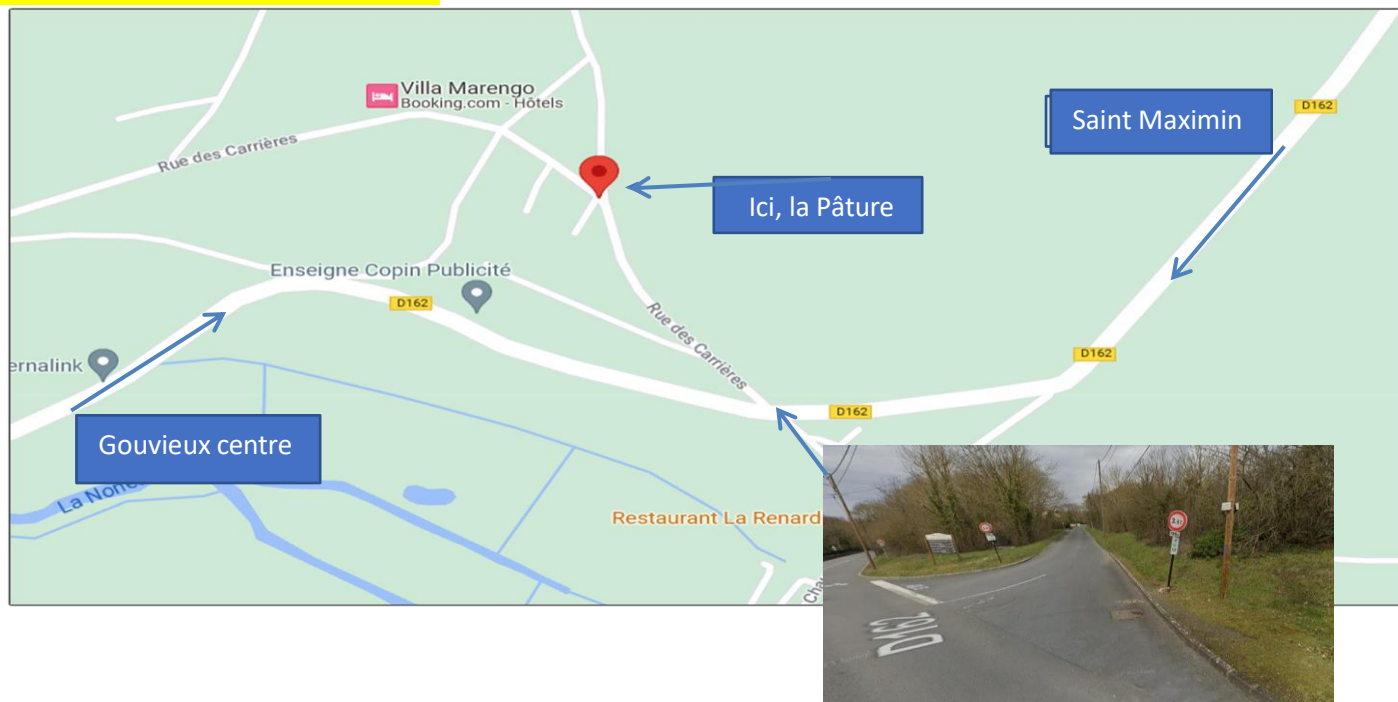

DISTANCES ET BLASONS (sources ffa.fr)

TAE International - Les distances officielles

Catégorie	Arc Classique	Arc à poulies
U11	20m - blason de 80	/
U13	30m - blason de 80	/
U15	40m - blason de 80	/
U18	60m - blason de 122	50m - blason 80 cm à 6 zones
U21	70m - blason de 122	50m - blason 80 cm à 6 zones
Senior 1	70m - blason de 122	50m - blason 80 cm à 6 zones
Senior 2	70m - blason de 122	50m - blason 80 cm à 6 zones
Senior 3	60m - blason de 122	50m - blason 80 cm à 6 zones

POUR VOUS RENDRE AU CONCOURS

« La pâture »
901 rue des carrières
60270 Gouvieux

Coordonnées GPS :
L 49.2018-I 2.42950